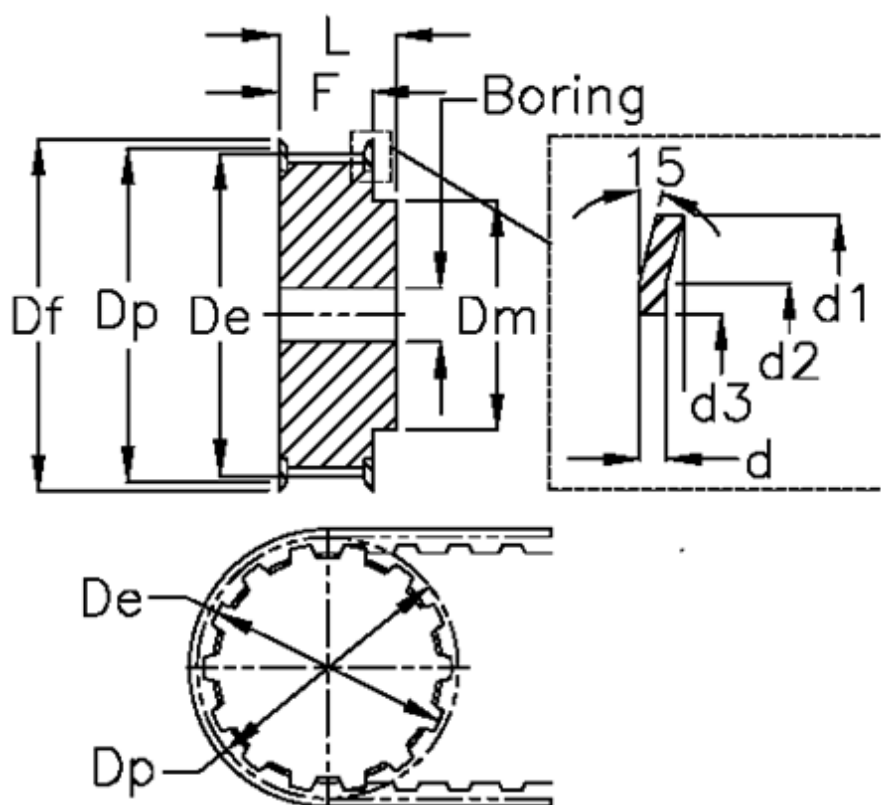

Varenummer: 604144038050  
 Beskrivelse: Tandremskive med nav  
 HTD 38 8M 50

## Mål

Boring = 15	Dm = 75
Bredde = 50	Dp = 96.77
d = 1.5	F = 60
d1 = 102	Flangetype = F34
d2 = 97	L = 70
d3 = 82.5	Tandantal = 38
De = 95.39	Type = 8M
Df = 102	Vægt = 3.23